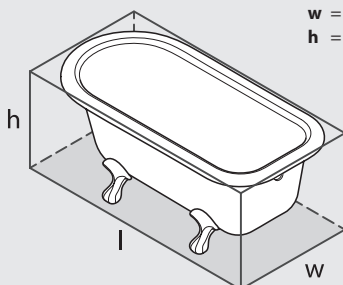

Side view

Front view

Section AA

Shown with K50 waste kit

Section BB

Tap holes can be drilled by installer
Les trous de robinetterie peuvent être percés par l'installateur
Pueden ser perforados por el instalador

*All measurements subject to +/-5% tolerance

l = 1525mm / 60"
w = 761mm / 30"
h = 613mm / 24 1/8"

| | |
|---|---|
|  590 |  54 US gal |
|  403 |  31 3/4 US gal |
|  139 |  0 US gal |

.dwg | .dxf | .skp www.vandabaths.com