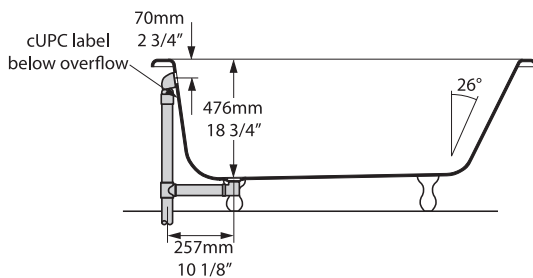

Side view

Front view

Section AA

Shown with K50 waste kit

Section BB

Tap holes can be drilled by installer
Les trous de robinetterie peuvent être percés par l'installateur
Pueden ser perforados por el instalador

*All measurements subject to +/-5% tolerance

l = 1525mm / 60"
w = 761mm / 30"
h = 613mm / 24 1/8"

| | |
|---|---|
|  590 |  54 US gal |
|  403 |  31 3/4 US gal |
|  139 |  0 US gal |

.dwg | .dxf | .skp www.vandabaths.com