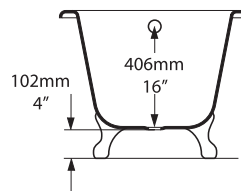

Side view

Front view

Section AA

Shown with K50 waste kit

Section BB

Tap holes can be drilled by installer
Les trous de robinetterie peuvent être percés par l'installateur
Pueden ser perforados por el instalador

*All measurements subject to +/-5% tolerance

l = 1525mm / 60"
w = 761mm / 30"
h = 613mm / 24 1/8"

| | |
|---|---|
|  590 |  54 US gal |
|  403 |  31 3/4 US gal |
|  139 |  0 US gal |

.dwg | .dxf | .skp www.vandabaths.com